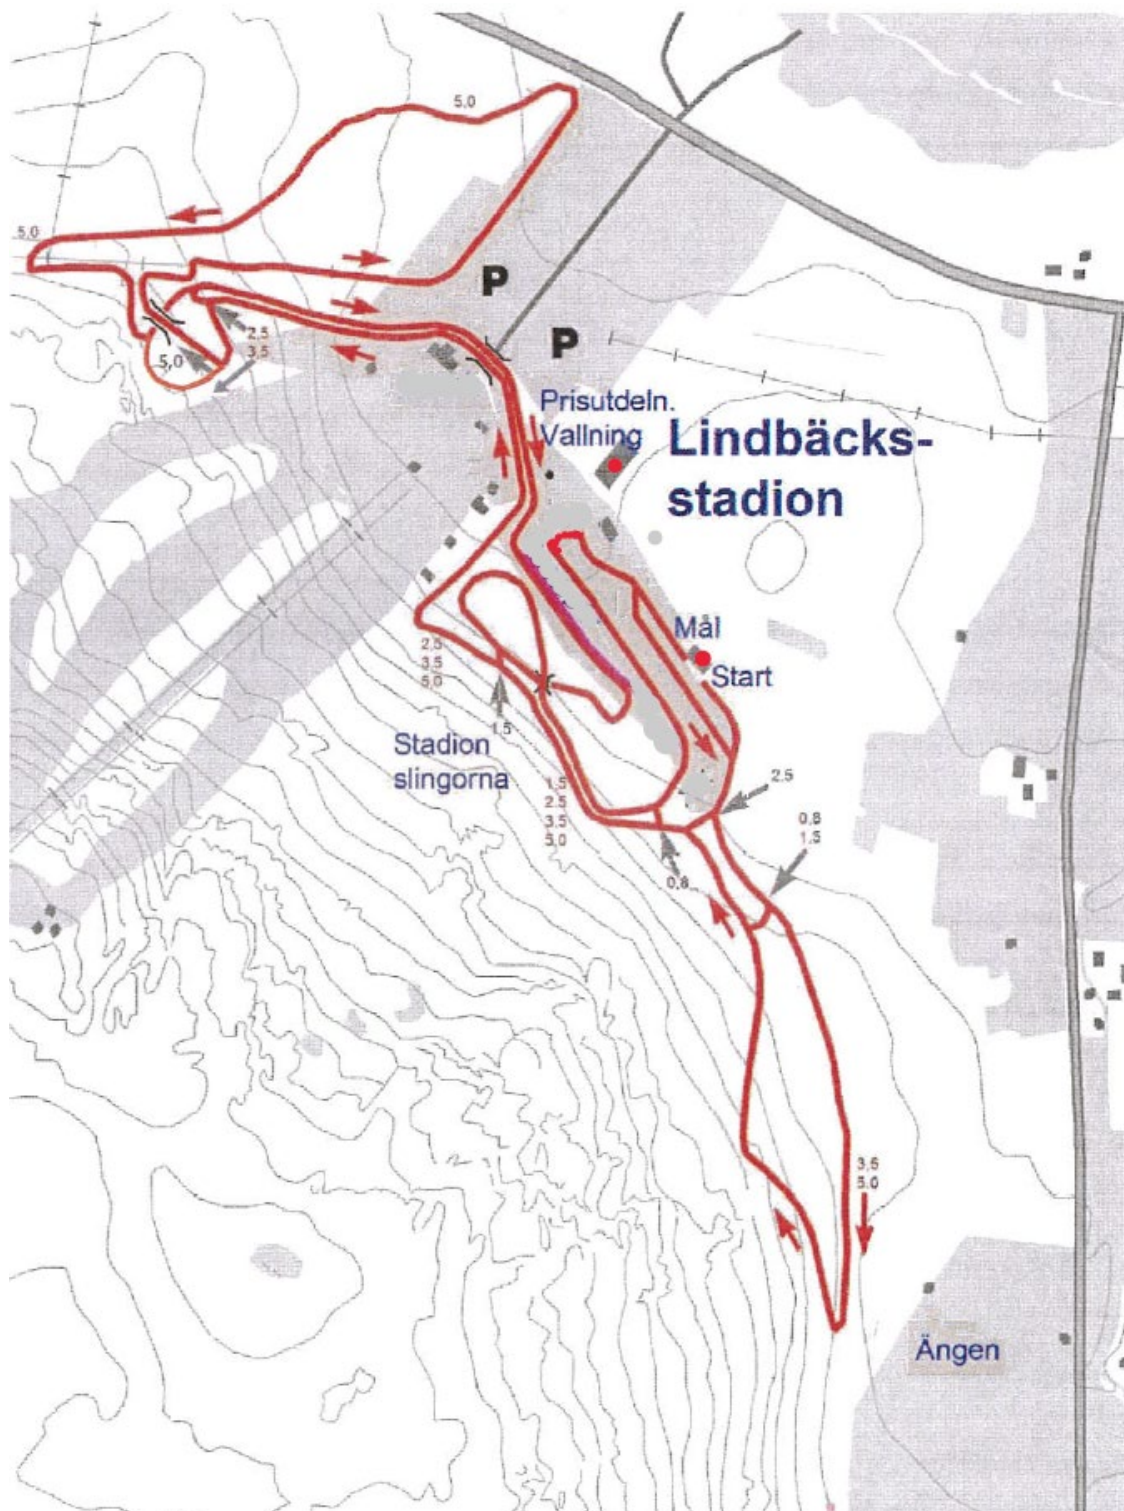

Lilla Karlavagnen Bankarta

Gäller båda dagarna

Knatteklass	500 m
D/H 8	800 m
D/H 9, D/H10	1,5 km
D/H 11, D/H12	2,5 km
D/H 13, D/H14	3,5 km
D/H 15, D/H16, D17-18	5,0 km
H17-18, D19-20, H19-20	10 km